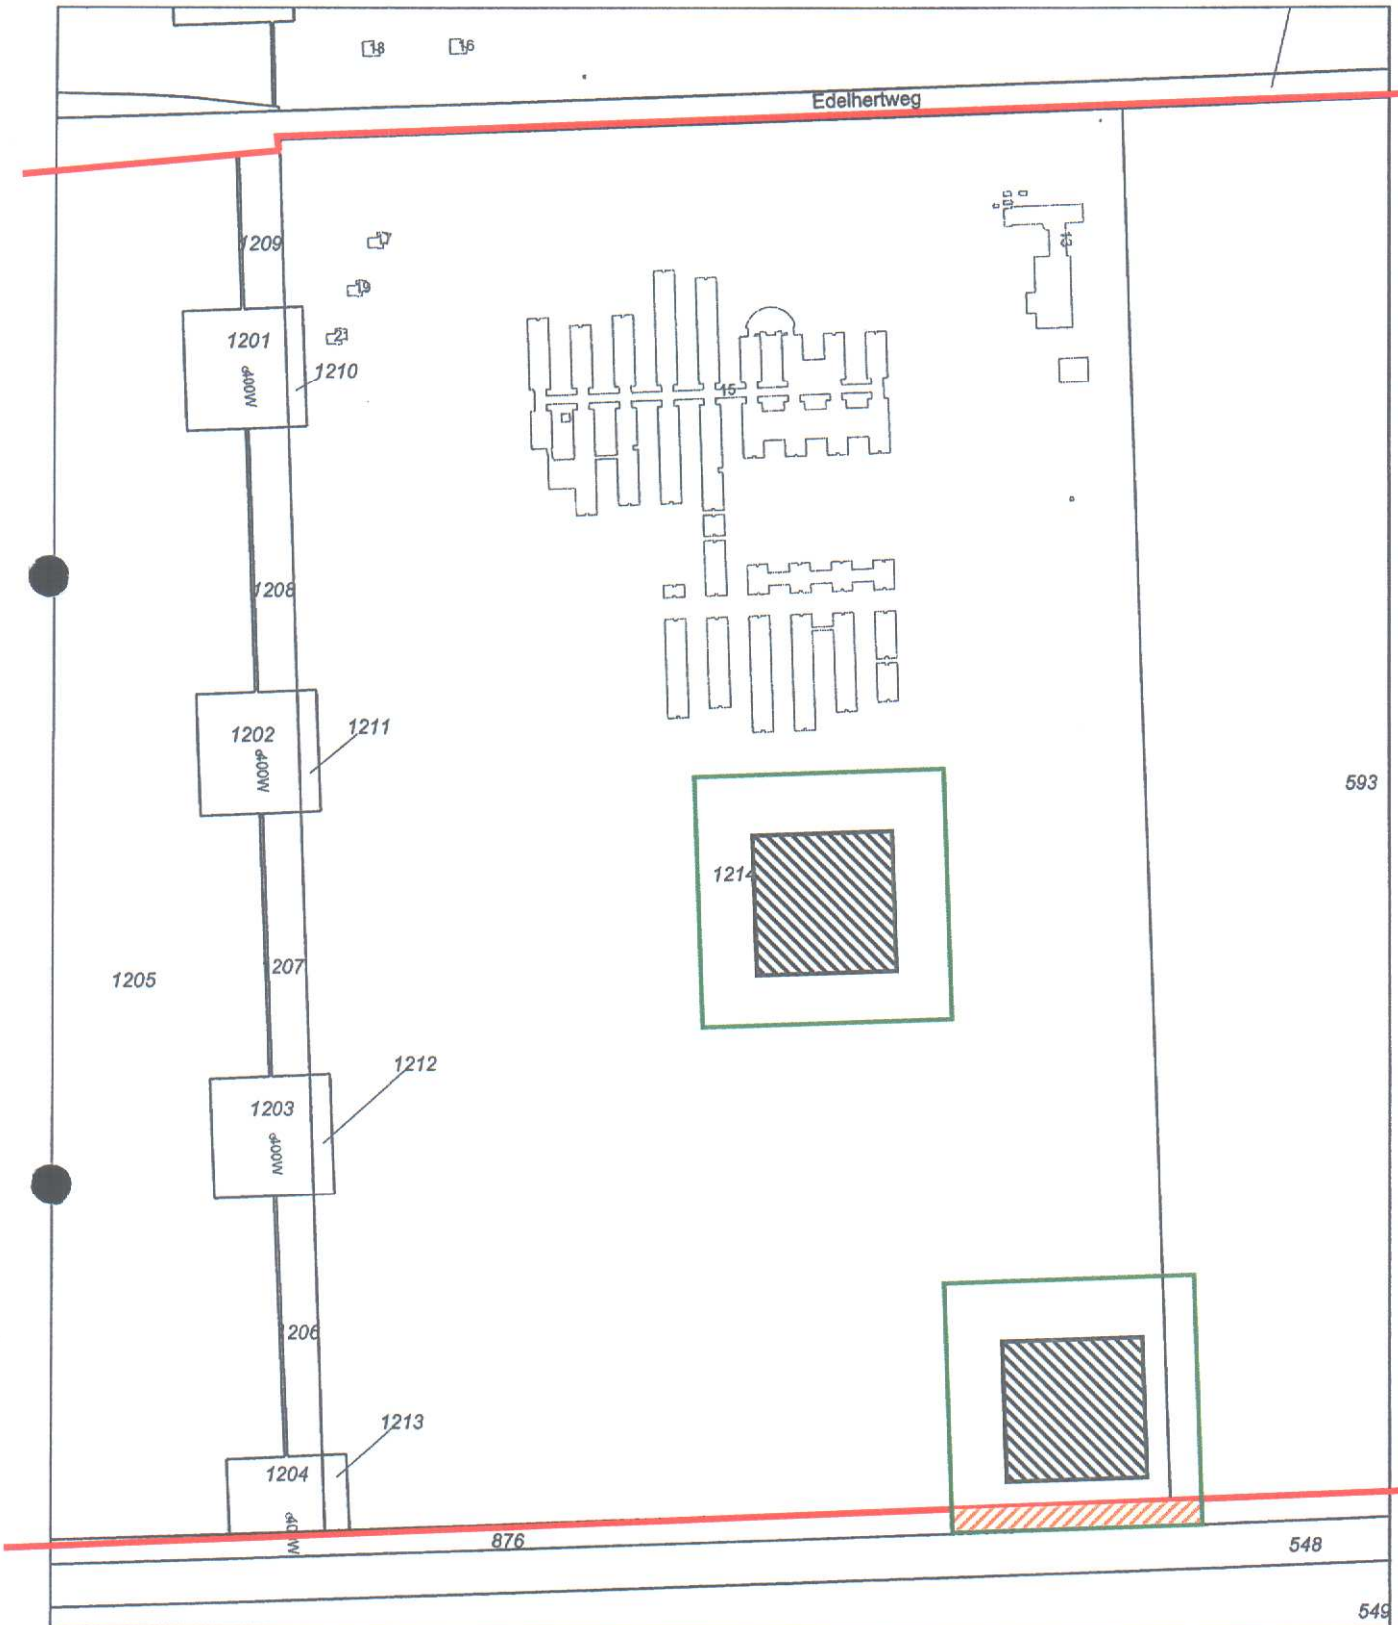

Buitengrens Wageningen UR zeggenschap

Aardappelproef

Buitengrens attentiezone

Zone zonder Wageningen UR zeggenschap, geen akkerbouw mogelijk (watergang & openbaar groen)

Aardappelproef

Buitengrens attentiezone

Zone zonder Wageningen UR zeggenschap, geen akkerbouw mogelijk (watergang & openbaar groen)

Uittreksel Kadastrale Kaart

0 m 50 m 250 m

Deze kaart is noordgericht		Schaal 1:5000		
12345	Perceelnummer	Kadastrale gemeente		LELYSTAD
25	Huisnummer	Sectie		H
—	Kadastrale grens	Perceel		1214
---	Voorlopige grens			
—	Bebouwing			
—	Overige topografie			